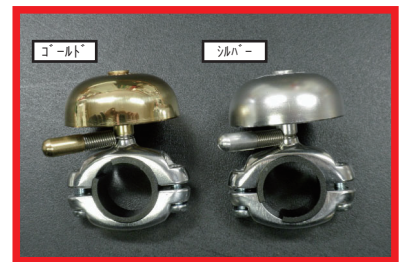

Yamabiko Bell

すっきりモデルの
メタル製

品番:OH-2200
やまびこ

クランプタイプ

- ▼引手が360°回転し鳴らしやすい位置に調整可能
- ▼取付金具にアルミダイキャストを使用
- ▼音色は余韻のある優しい響き

品名: YAMABIKO BELL
やまびこベル【OH-2200】
取付径: $\phi 25.4$ ($\phi 22.2$ /ハック使用時)
重量: 真鍮72g・アルミ42g
ワン直径: $\phi 45$
包装: メーカー台紙又は小箱入り

A HEAD取付タイプ

- ▼A HEADにスッキリ取付
- ▼ $\phi 25.4$ or $\phi 28.6$ のコラムに取付可能

品名: YAMABIKO BELL (A HEAD TYPE)
やまびこベル【OH-2200H】
取付径: $\phi 28.6$ ($\phi 25.4$ /SHIMJUNK*使用時)
重量: 真鍮58g・アルミ27g
ワン直径: $\phi 45$
包装: メーカー台紙又は小箱入り