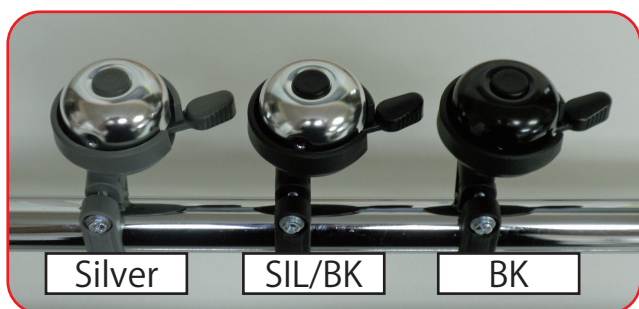

ノッポベル

品番：OH-360

ノッポベル / OH-360
COLOR : GR

取付け例 1

取付け例 2

ベルはやっぱり右側が鳴らしやすい！

▼グリップシフト装着車や電動アシスト車に最適

▼軽量で強度抜群

20mmのクリアランスを確保し、グリップシフト等装着車でも操作しやすい右側に取付けが可能になりました。

color variation

Silver

SIL/BK

BK

品 名：ノッポベル【OH-360】

取 付 径：22.2φ (19.1φ/パッキン使用時)

重 量：アルミ28g